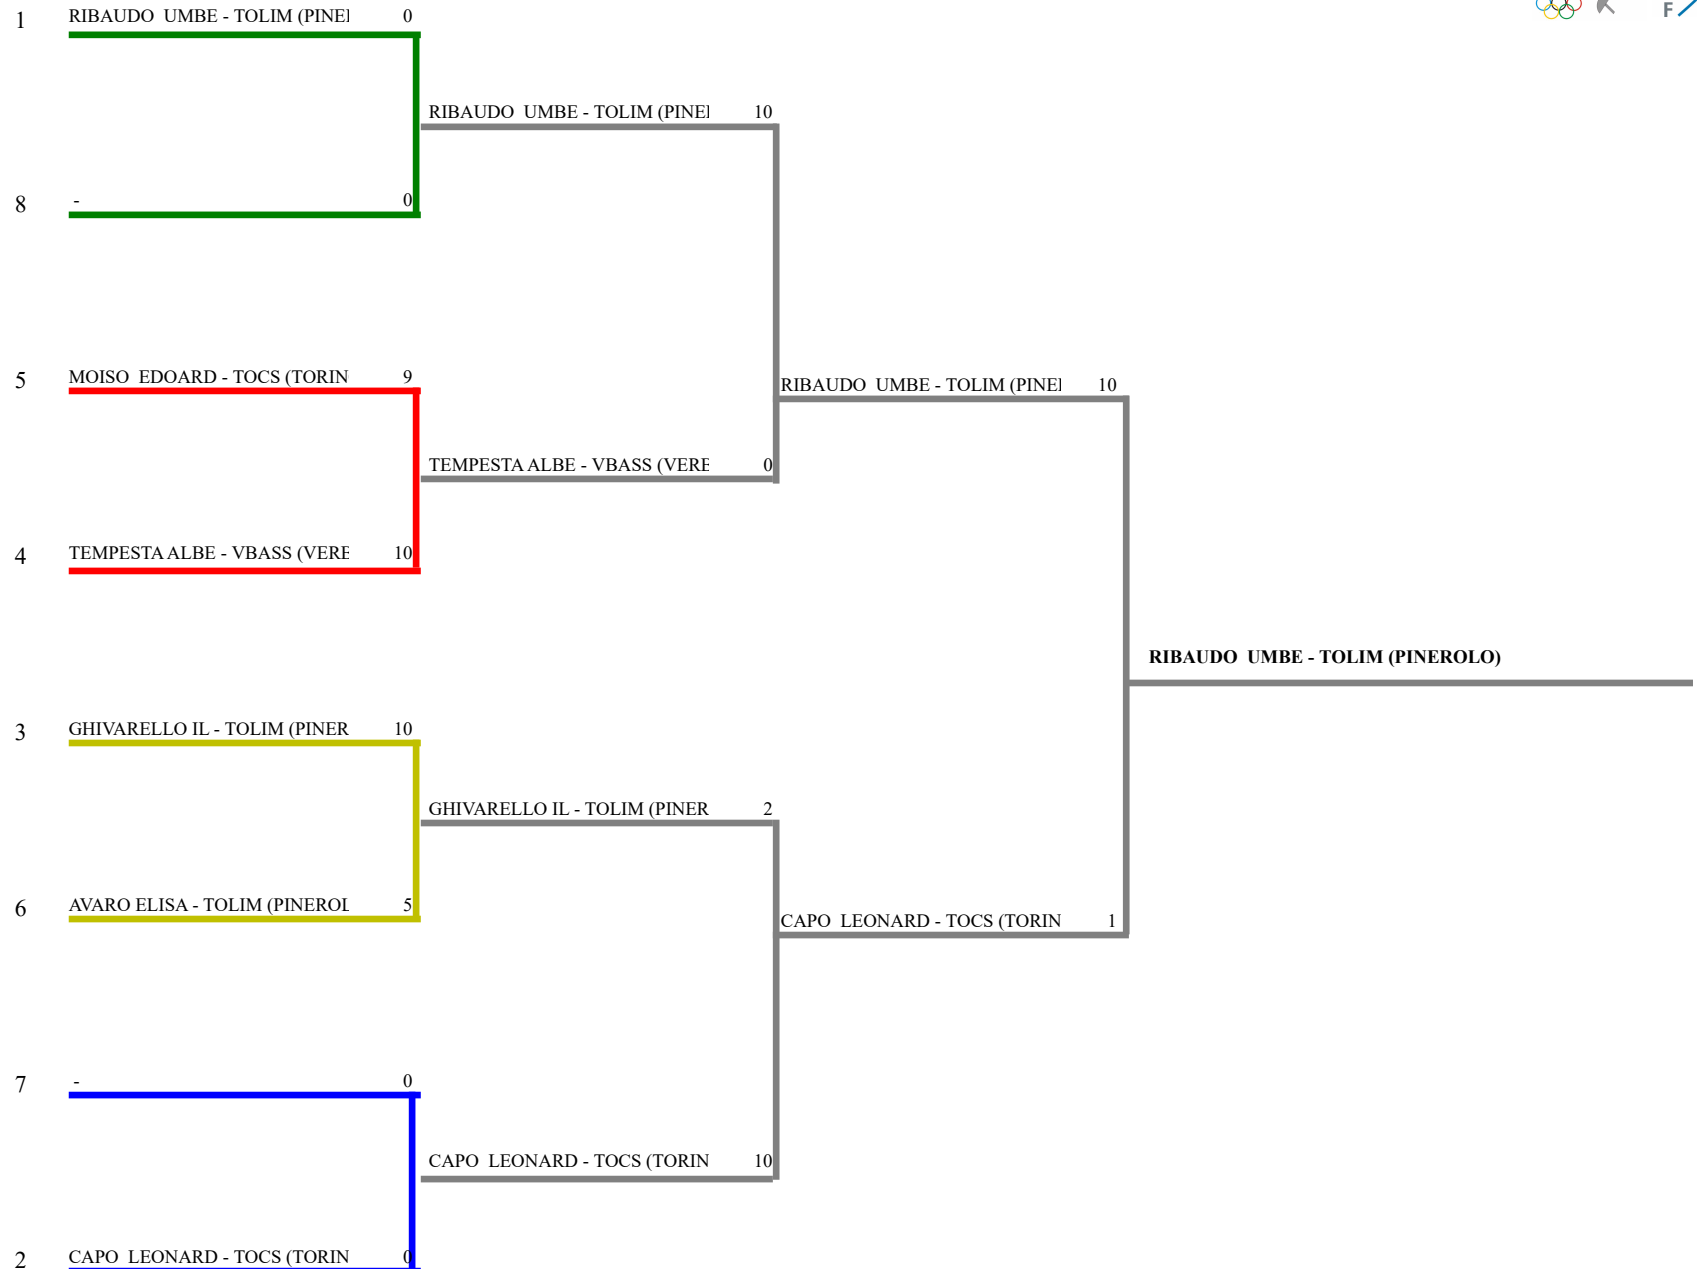

Sciabola maschile Maschietti
TABELLONE DEI QUARTI DI FINALE

FEDERAZIONE ITALIANA SCHERMA
FEDERATION INTERNATIONALE D'ESCRIME

Classifica provvisoria ai gironi

Sciabola maschile
Maschietti/Bambine

Gran Premio Giovanissimi

CUNEO - Campionato Regionale GPG Scia

Stampa: 31/01/2016

9:50

<u>Classifica</u>	<u>N.Fis</u>	<u>Cognome</u>	<u>Nome</u>	<u>Sigla Soc.</u>	<u>Girone</u>	<u>V/A</u>	<u>Diff.</u>	<u>Stocc.</u>	<u>Ricev..</u>	<u>Passano:</u>	
1	647806	RIBAUDO	UMBERTO MARIA	TOLIM	1	1	1,00	23	25	2	Qualificato
2	665058	CAPO	LEONARDO	TOCS	2	1	0,80	12	20	8	Qualificato
3	670994	GHIVARELLO	ILARIA	TOLIM	3	1	0,60	-2	17	19	Qualificato
4	668516	TEMPESTA	ALBERTO	VBASS	4	1	0,40	-9	14	23	Qualificato
5	658629	MOISO	EDOARDO	TOCS	5	1	0,20	-8	14	22	Qualificato
6	670995	AVARO	ELISA	TOLIM	6	1	0,00	-16	9	25	Qualificato
Assente	674204	FANCHINI	FEDERICO	VBASS	10002	1	0,00	0	0	0	Eliminato